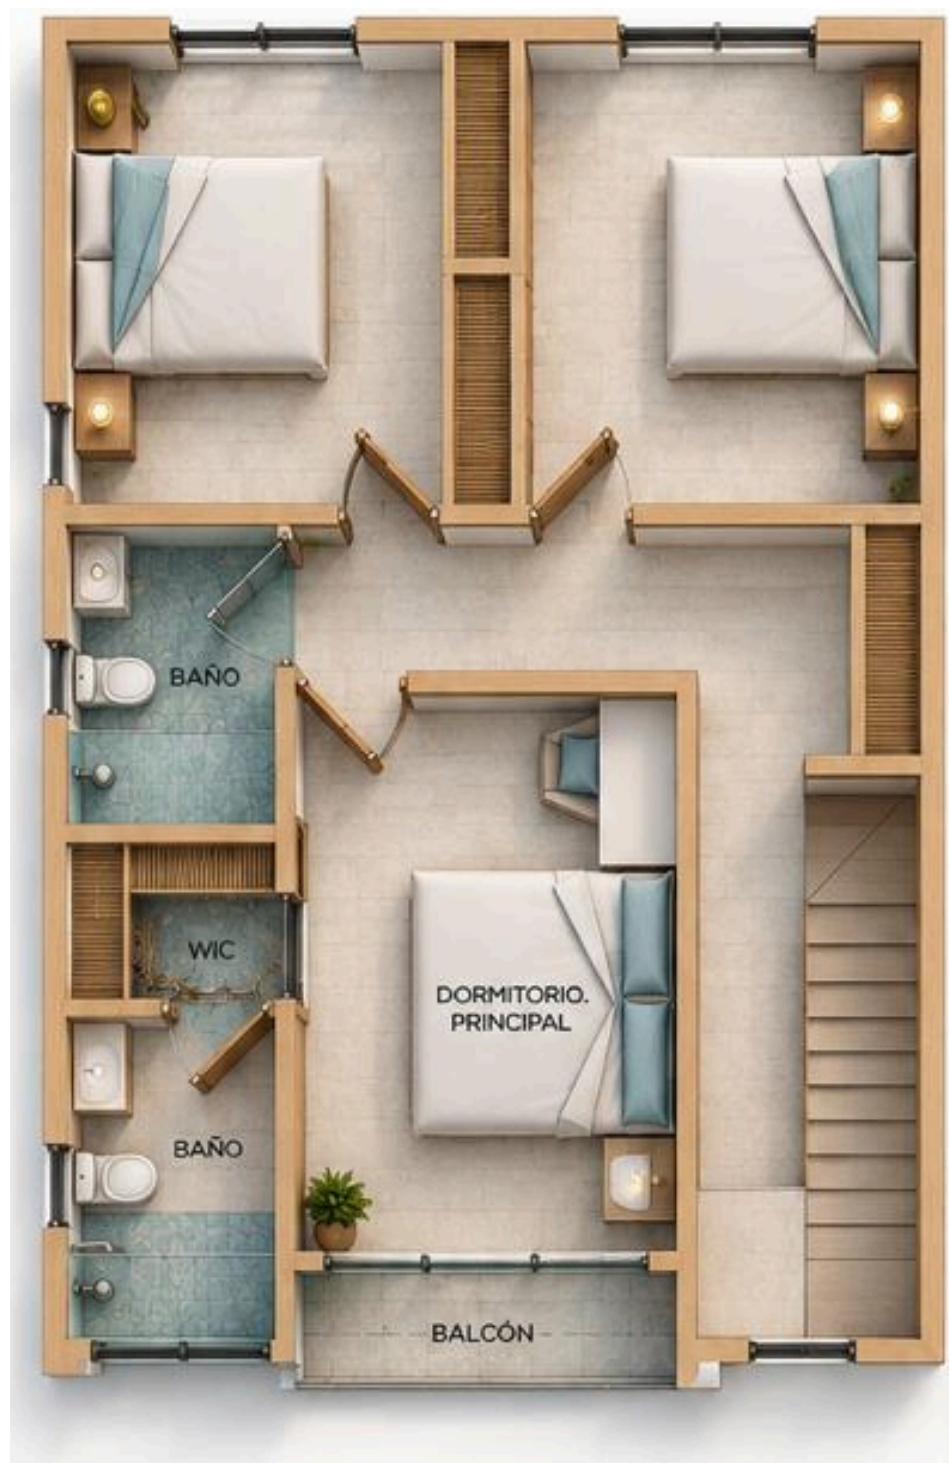

VIÑAMAR

Primer Nivel

Segundo Nivel

150 M²
Area Construida

3 2.5 2
Hab Baños Parking

75 M²
Piscina - Terraza - Patio

6 x 2.5 M
Piscina

Disponibilidad de
paquete de muebles.

70 M²
Area de rooftop

1/2
Baño

1
Escalera de
acceso interior

Disponibilidad de
paquete de rooftop.

VIÑAMAR

- **Pisos y Revestimientos:** Porcelanato rectificado en interiores y cerámica europea en los baños.

Entrega

Entrega Diciembre 2028

Paquete Rooftop

Jacuzzi de 2 x 2.20 metros, Pérgola, ,
Set de sofá de exterior,
Grill y Fregadero

Desde US\$ 20,000

A modern, two-story house with a white facade and large windows. The house features a central vertical garden wall and two balconies with outdoor seating. The logo for 'VIÑAMAR' is overlaid on the image. The word 'VIÑAMAR' is written in a bold, sans-serif font. The 'VIÑ' is dark blue, the 'A' is dark blue, the 'M' is a lighter blue, and the 'AR' is dark blue. Below the main text, the words 'Desarrolladora Inmobiliaria' are written in a smaller, lighter blue font.