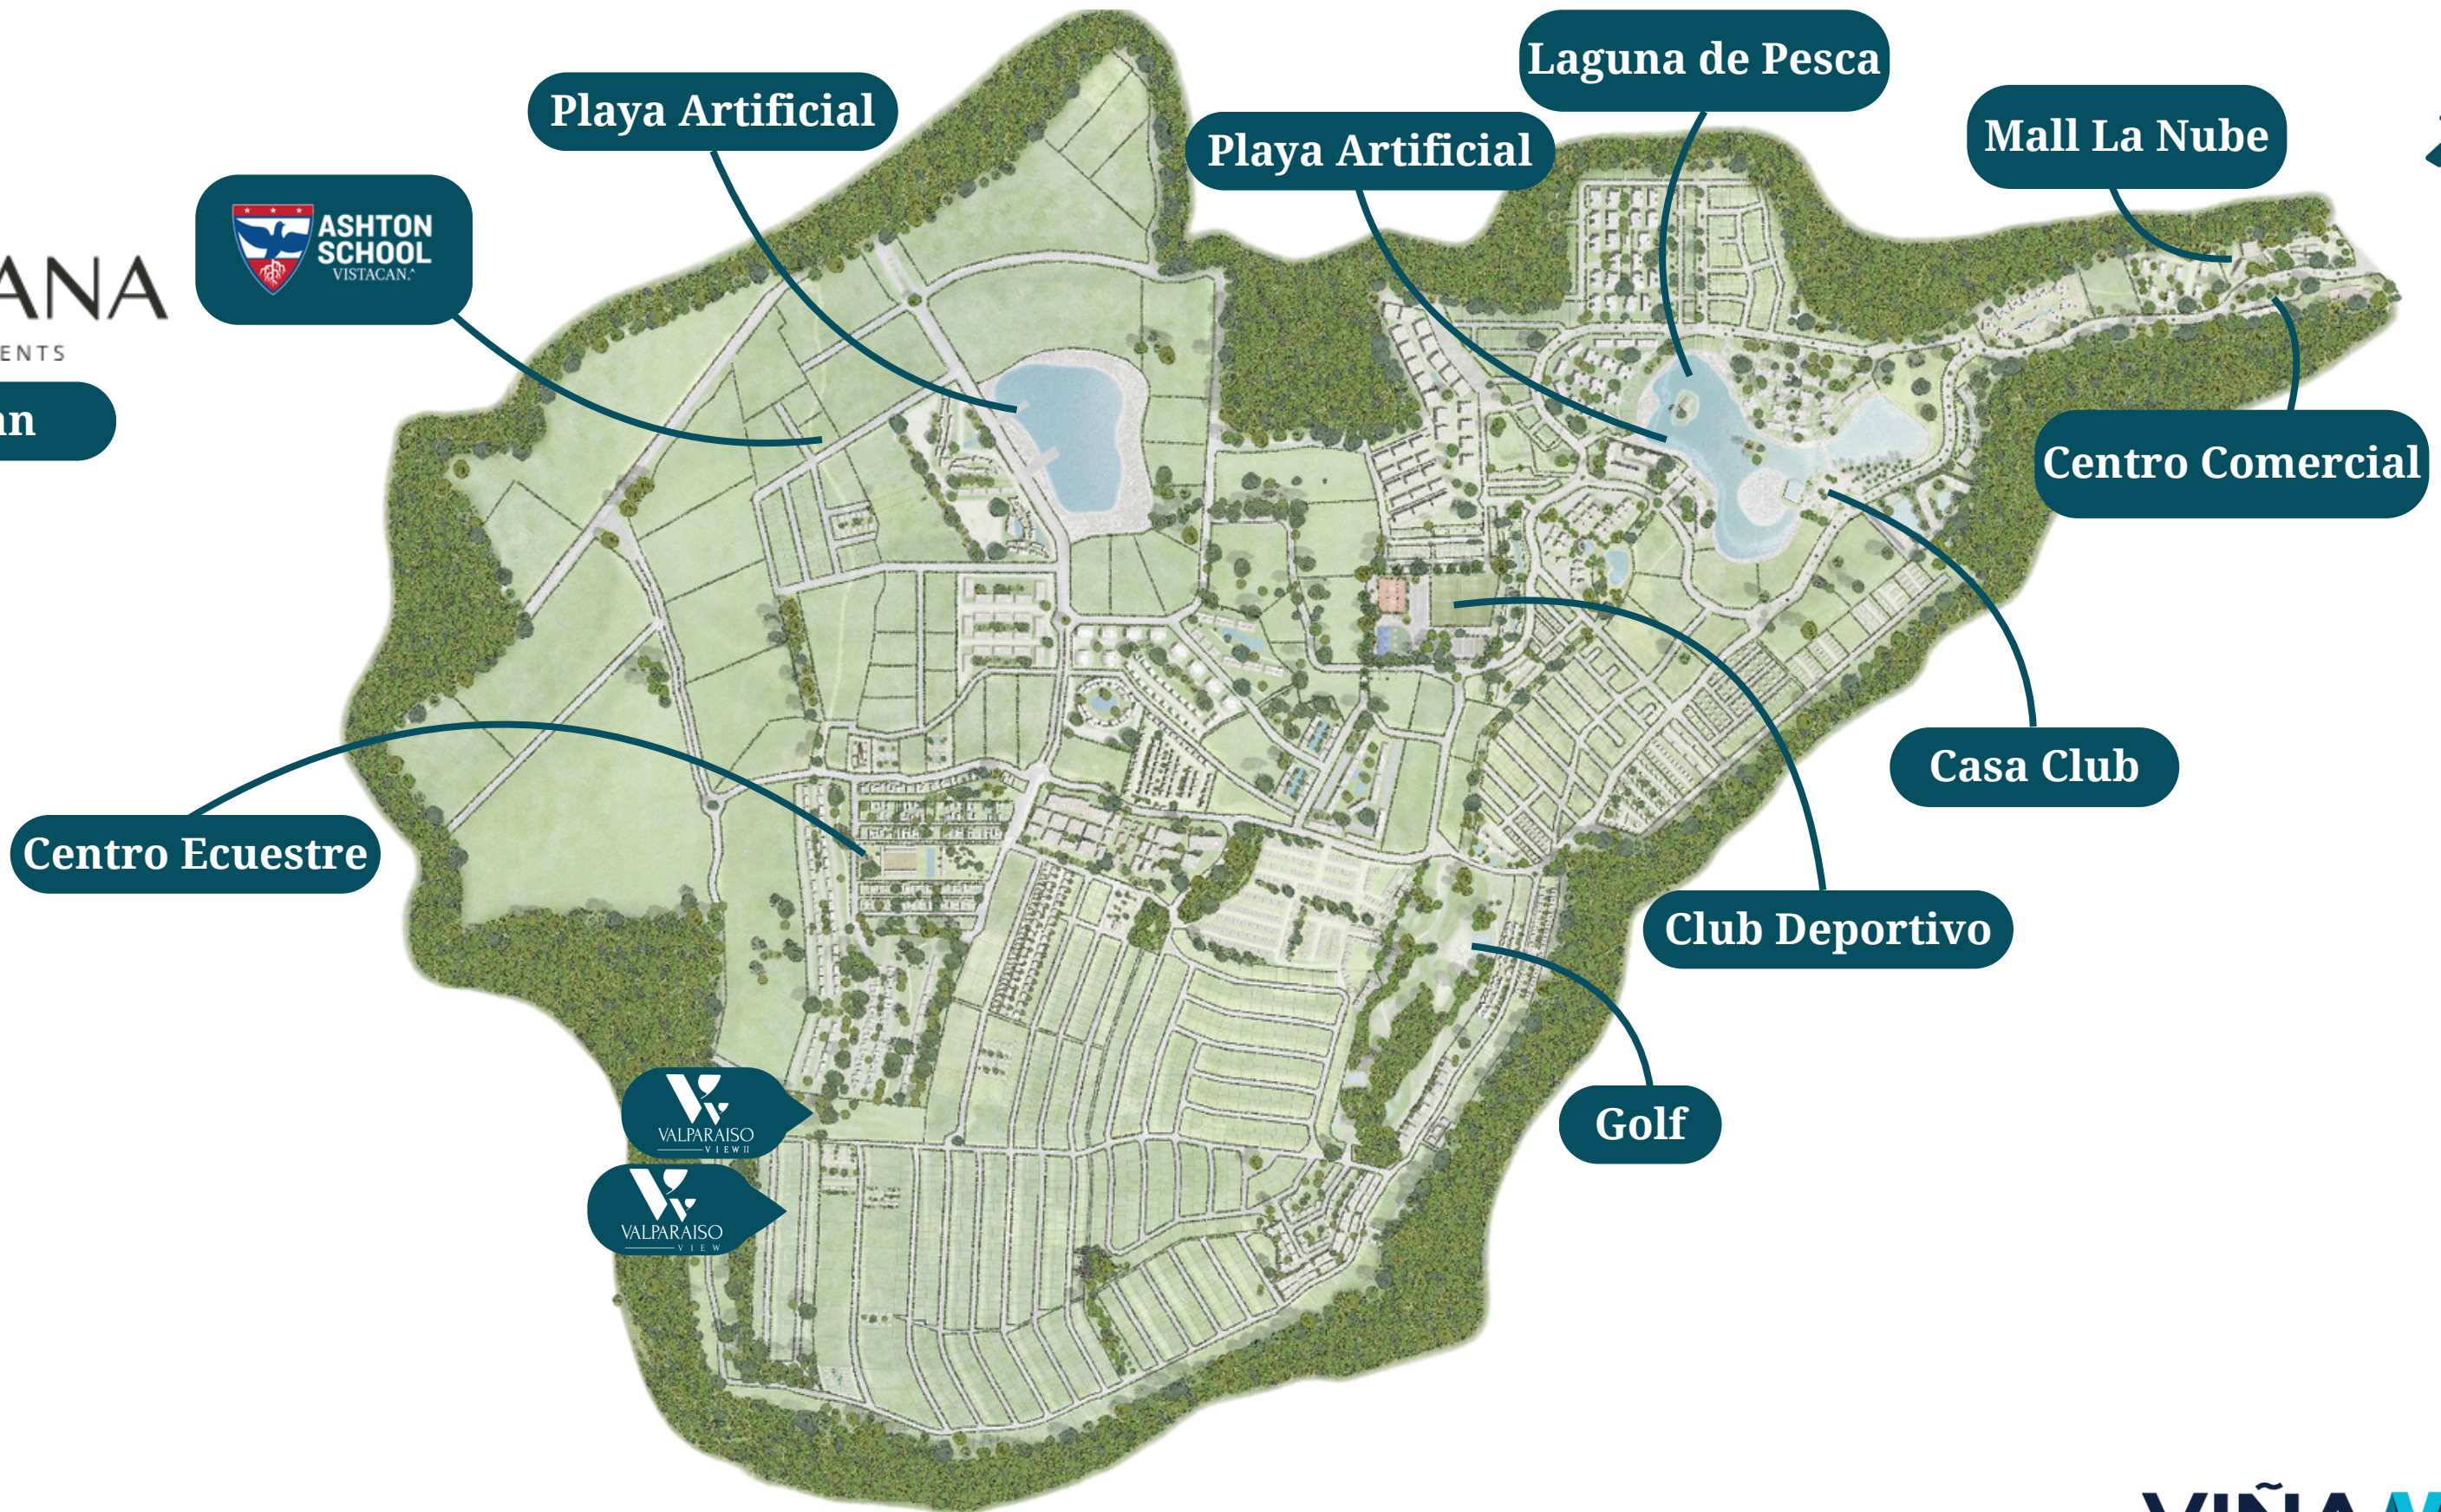

VALPARAISO
— V I E W II

Más que una casa, un refugio para tu familia.

Valparaíso View II, Vista Cana

VIÑAMAR
Desarrolladora Inmobiliaria

VISTACANA
A WORLD OF MOMENTS

Master Plan

15 Minutos

Campo de Gof Iluminado

Casa Club

Club Deportivo

Playas Artificiales y Laguna Salada Deportiva

Caballerizas

Colegio

Proyecto Exclusivo:

Proyecto boutique de 20 villas duplex, construidas con los más altos estándares de calidad. Grandes espacios, áreas verdes, piscinas y rooftop.

Entrega

Entrega Diciembre 2028

Paquete Rooftop

Jacuzzi de 2 x 2.20 metros, Pérgola, ,
Set de sofá de exterior,
Grill y Fregadero

Desde US\$ 20,000

A modern, two-story house with a white facade and large windows. The house features a central vertical garden wall and two balconies with outdoor seating. The logo for 'VIÑAMAR' is overlaid on the image. The word 'VIÑAMAR' is written in a bold, sans-serif font. The 'VIÑ' is dark blue, the 'A' is dark blue, the 'M' is a lighter blue, and the 'AR' is dark blue. Below the main text, the words 'Desarrolladora Inmobiliaria' are written in a smaller, lighter blue font.